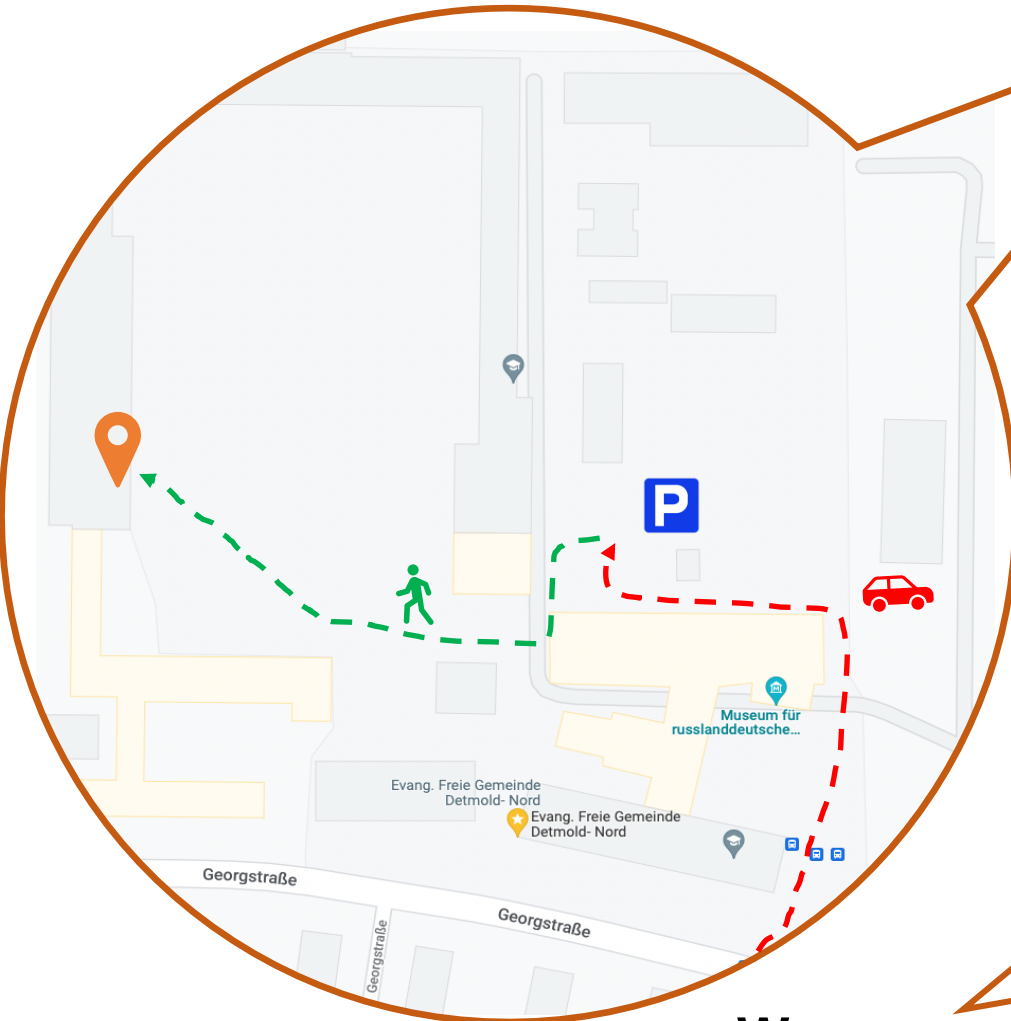

Anfahrt und Parken

Registrierung u. Campabende

Georgstr. 24
32756 Detmold

Werresportplatz

Georg-Weerth-Str. 19a
32756 Detmold